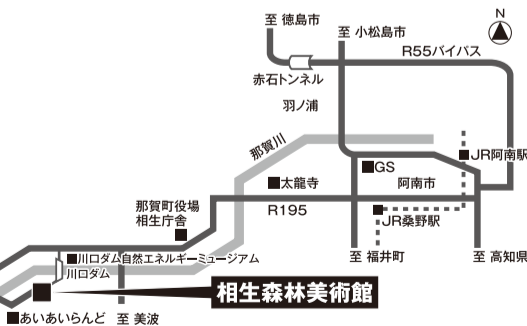

相生森林美術館

※各行事のお申込・お問合せは相生森林美術館まで

1. 交通案内
2. JR徳島駅から徳島バスで1時間40分、JR阿南駅から徳島バスで1時間
   - 車で徳島市から1時間20分、阿南市から45分
   - もみじ川温泉より徒歩10分

相生森林美術館

〒771-5411 徳島県那賀郡那賀町横石字大板34
Tel: 0884-62-1117 Fax: 0884-62-1896
<http://www.whk.ne.jp/~aioiart/>