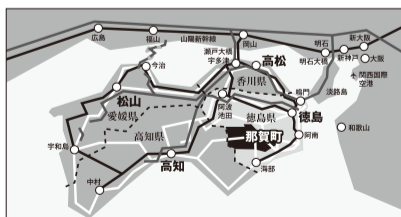

ミュージアムコンサート♪

「歌とピアノで奏でる名曲コンサート」

日 時：8月26日(日) 午後2時開演
出 演：山地朝子(ソプラノ)・佐藤由美子(ピアノ)
※申込不要、要入館料

至高知県 R195
那賀川